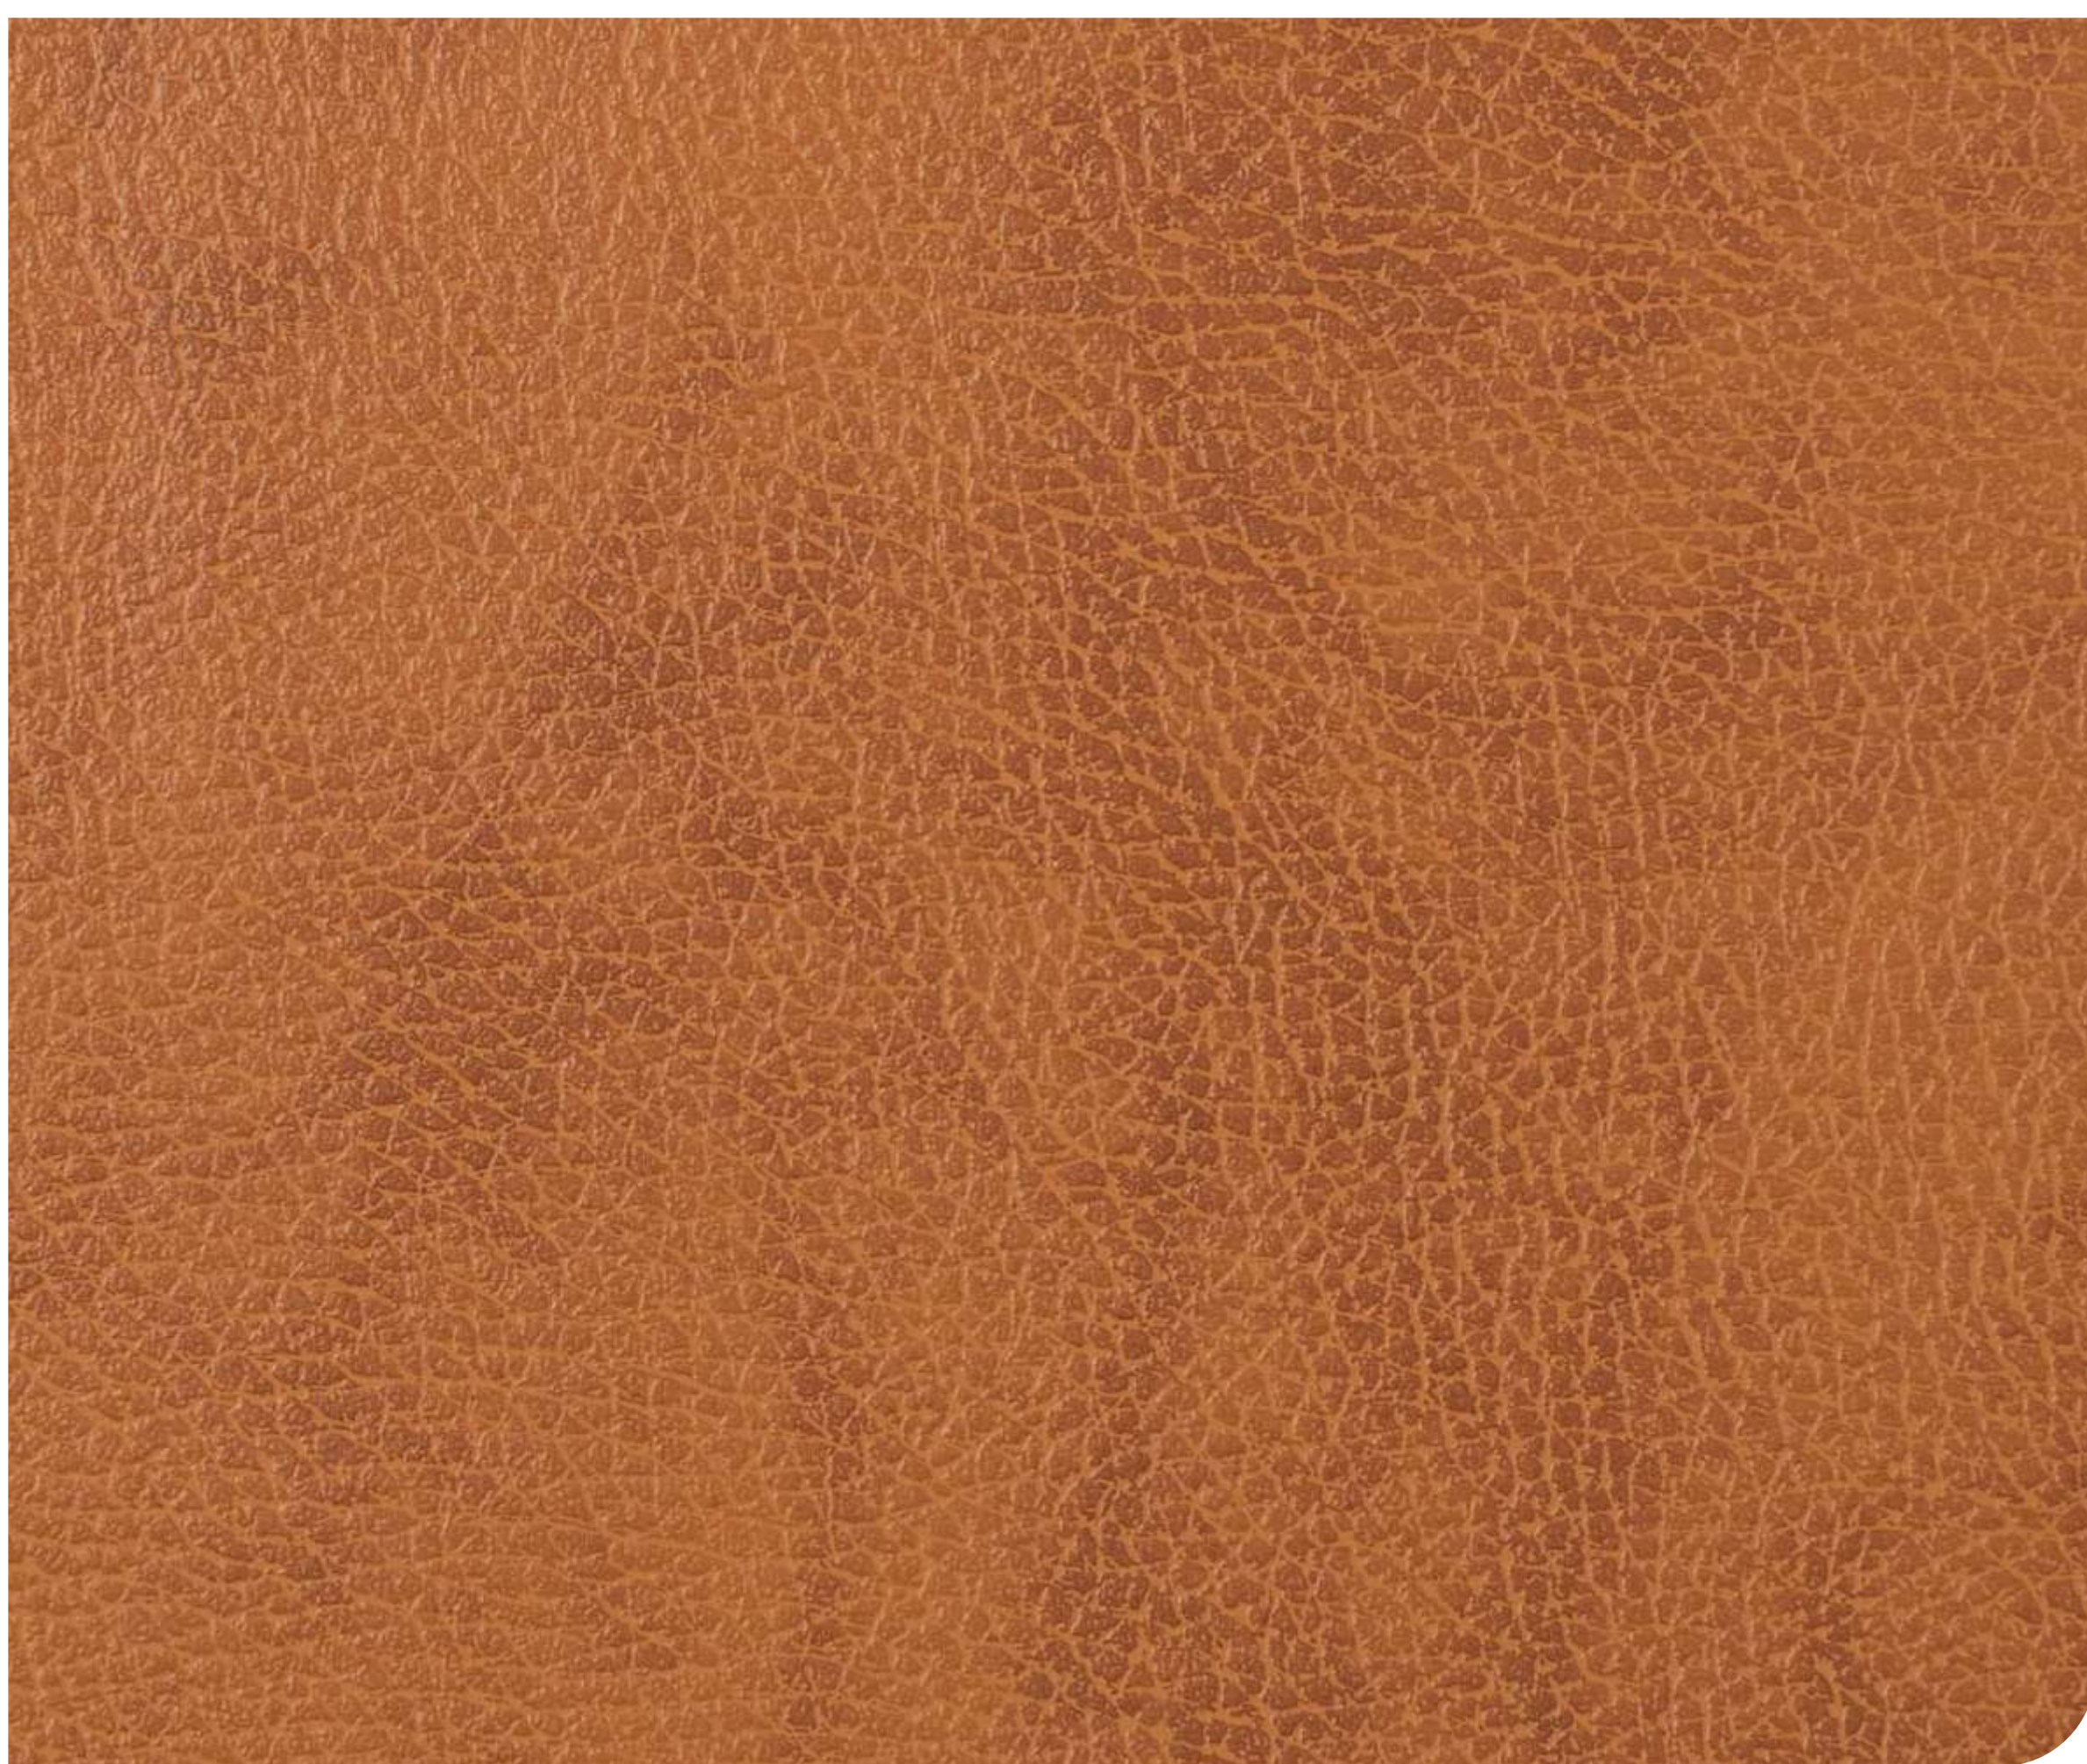

COD. B291 / MARRON+OCRE

COD. B076 / NEGRO+OCRE

Siguiente Producto →

Moda

Floter

Carteras - Bolsos

#MA21907

Especificaciones técnicas